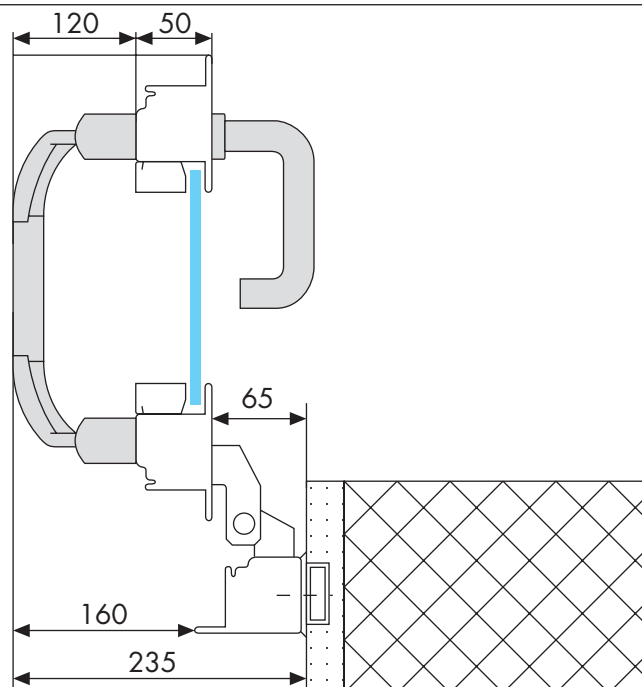

**PORTA AD 1 ANTA RESTAHL 50
RE 60 e RE 90**

MONTAGGIO IN LUCE

MONTAGGIO IN BATTUTA ESTERNA

MONTAGGIO IN BATTUTA INTERNA

INGOMBRO ANTA A 90°

**INGOMBRO A 90° CON
MANIGLIONE ANTIPANICO
A LEVA**

**INGOMBRO A 90° CON
MANIGLIONE ANTIPANICO
A BARRA**

PORTA A 2 ANTE RESTAHL 50 RE 60 e RE 90

MONTAGGIO IN LUCE

MONTAGGIO IN BATTUTA ESTERNA

MONTAGGIO IN BATTUTA INTERNA