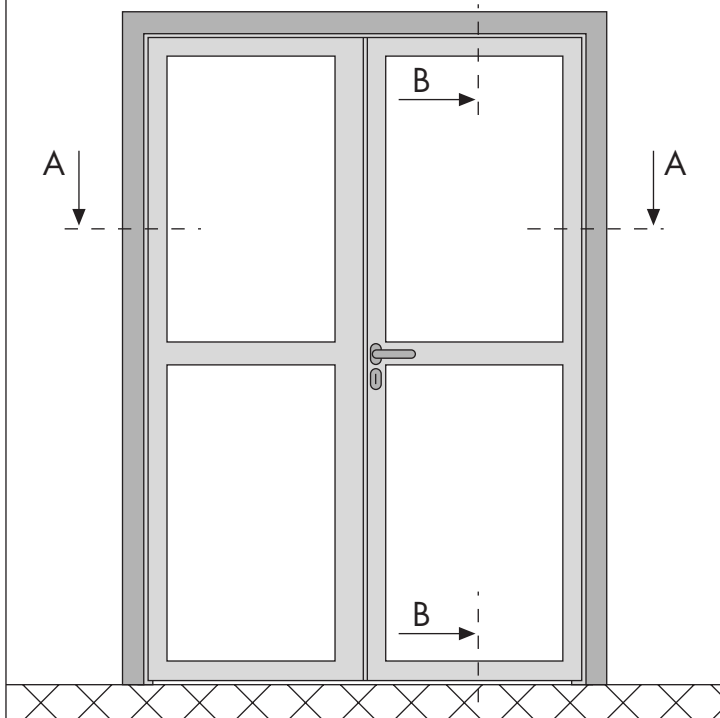

**PORTA AD 1 ANTA RESTAHL 50
RE 60 e RE 90**

MONTAGGIO IN LUCE

MONTAGGIO IN BATTUTA ESTERNA

MONTAGGIO IN BATTUTA INTERNA

INGOMBRO ANTA A 90°

**INGOMBRO A 90° CON
MANIGLIONE ANTIPANICO
A LEVA**

**INGOMBRO A 90° CON
MANIGLIONE ANTIPANICO
A BARRA**

PORTA A 2 ANTE RESTAHL 50 RE 60 e RE 90

MONTAGGIO IN LUCE

MONTAGGIO IN BATTUTA ESTERNA

MONTAGGIO IN BATTUTA INTERNA