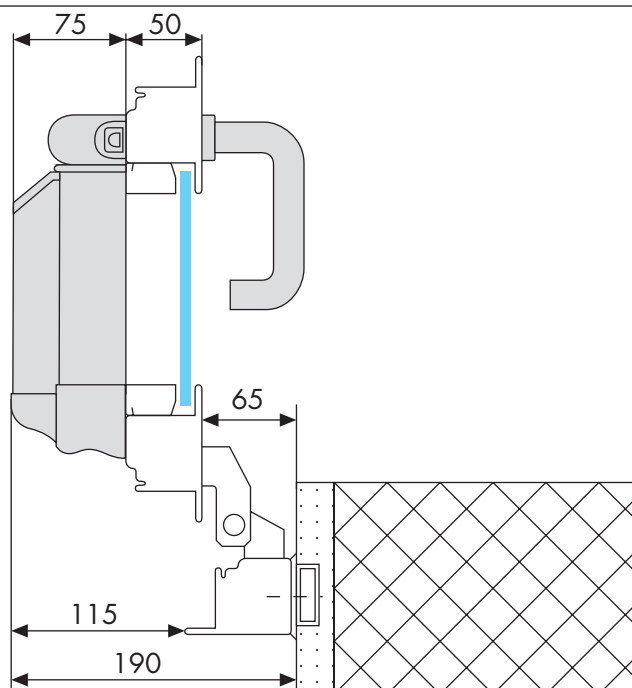

**PORTA AD 1 ANTA RESTAHL 50
RE 60 e RE 90**

MONTAGGIO IN LUCE

MONTAGGIO IN BATTUTA ESTERNA

MONTAGGIO IN BATTUTA INTERNA

INGOMBRO ANTA A 90°

**INGOMBRO A 90° CON
MANIGLIONE ANTIPANICO
A LEVA**

**INGOMBRO A 90° CON
MANIGLIONE ANTIPANICO
A BARRA**

PORTA A 2 ANTE RESTAHL 50 RE 60 e RE 90

MONTAGGIO IN LUCE

MONTAGGIO IN BATTUTA ESTERNA

MONTAGGIO IN BATTUTA INTERNA