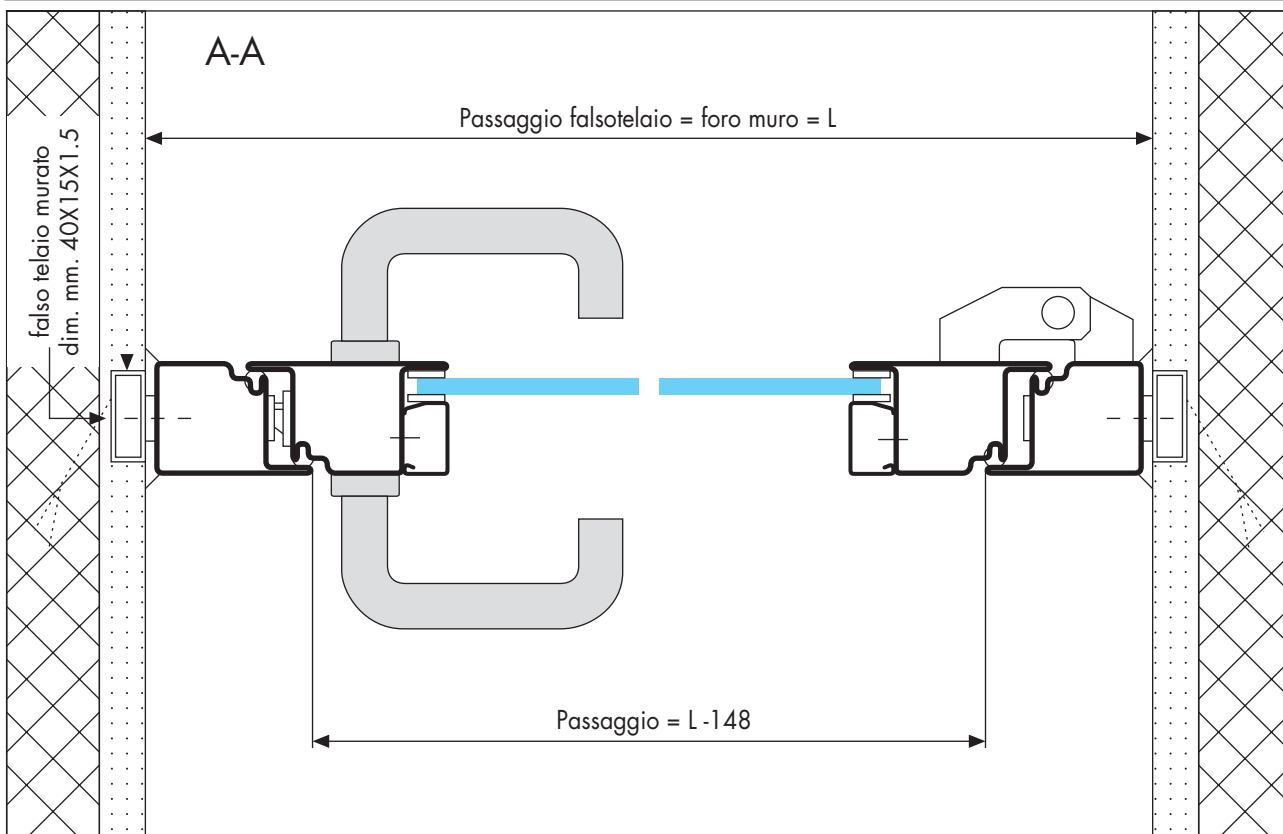

**PORTA AD 1 ANTA RESTAHL 50
RE 60 e RE 90**

MONTAGGIO IN LUCE

MONTAGGIO IN BATTUTA ESTERNA

MONTAGGIO IN BATTUTA INTERNA

INGOMBRO ANTA A 90°

**INGOMBRO A 90° CON
MANIGLIONE ANTIPANICO
A LEVA**

**INGOMBRO A 90° CON
MANIGLIONE ANTIPANICO
A BARRA**

PORTA A 2 ANTE RESTAHL 50 RE 60 e RE 90

MONTAGGIO IN LUCE

MONTAGGIO IN BATTUTA ESTERNA

MONTAGGIO IN BATTUTA INTERNA