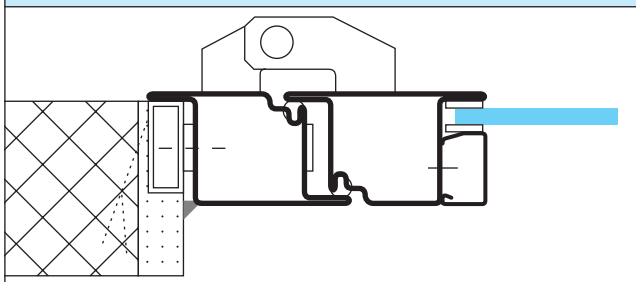

**PORTA AD 1 ANTA RESTAHL 50
RE 60 e RE 90**

MONTAGGIO IN LUCE

MONTAGGIO IN BATTUTA ESTERNA

MONTAGGIO IN BATTUTA INTERNA

INGOMBRO ANTA A 90°

**INGOMBRO A 90° CON
MANIGLIONE ANTIPANICO
A LEVA**

**INGOMBRO A 90° CON
MANIGLIONE ANTIPANICO
A BARRA**

PORTA A 2 ANTE RESTAHL 50 RE 60 e RE 90

MONTAGGIO IN LUCE

MONTAGGIO IN BATTUTA ESTERNA

MONTAGGIO IN BATTUTA INTERNA