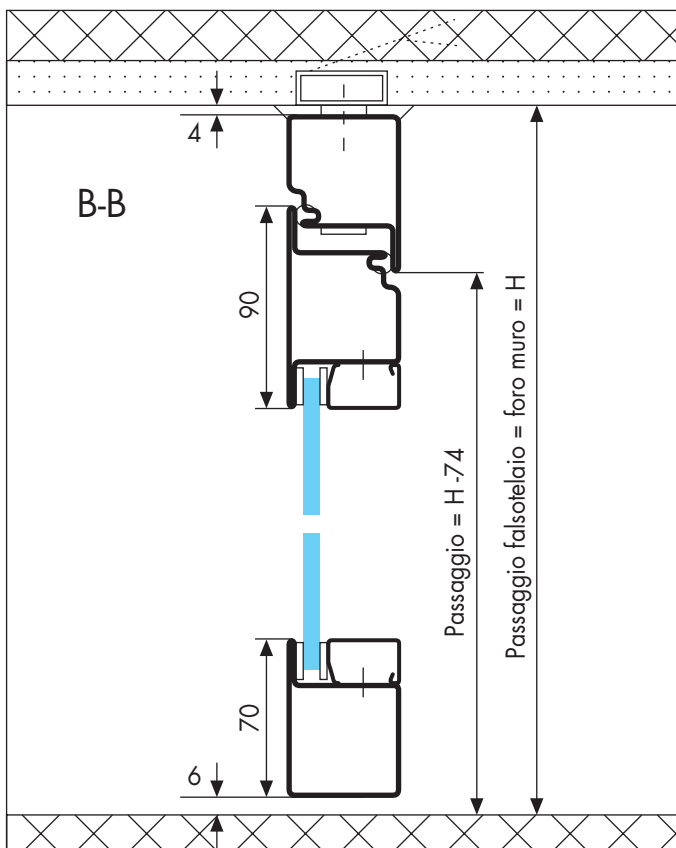

**PORTA AD 1 ANTA RESTAHL 50
RE 60 e RE 90**

MONTAGGIO IN LUCE

MONTAGGIO IN BATTUTA ESTERNA

MONTAGGIO IN BATTUTA INTERNA

INGOMBRO ANTA A 90°

**INGOMBRO A 90° CON
MANIGLIONE ANTIPANICO
A LEVA**

**INGOMBRO A 90° CON
MANIGLIONE ANTIPANICO
A BARRA**

PORTA A 2 ANTE RESTAHL 50 RE 60 e RE 90

MONTAGGIO IN LUCE

MONTAGGIO IN BATTUTA ESTERNA

MONTAGGIO IN BATTUTA INTERNA