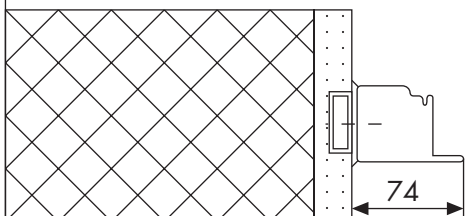

**PORTA AD 1 ANTA RESTAHL 50
RE 60 e RE 90**

MONTAGGIO IN LUCE

MONTAGGIO IN BATTUTA ESTERNA

MONTAGGIO IN BATTUTA INTERNA

INGOMBRO ANTA A 90°

**INGOMBRO A 90° CON
MANIGLIONE ANTIPANICO
A LEVA**

**INGOMBRO A 90° CON
MANIGLIONE ANTIPANICO
A BARRA**

PORTA A 2 ANTE RESTAHL 50 RE 60 e RE 90

MONTAGGIO IN LUCE

MONTAGGIO IN BATTUTA ESTERNA

MONTAGGIO IN BATTUTA INTERNA