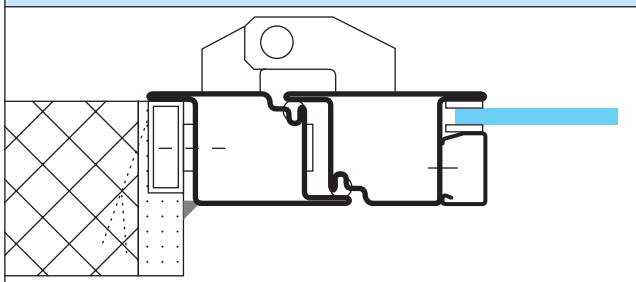

**PORTA AD 1 ANTA RESTAHL 50
RE 60 e RE 90**

MONTAGGIO IN LUCE

MONTAGGIO IN BATTUTA ESTERNA

MONTAGGIO IN BATTUTA INTERNA

INGOMBRO ANTA A 90°

**INGOMBRO A 90° CON
MANIGLIONE ANTIPANICO
A LEVA**

**INGOMBRO A 90° CON
MANIGLIONE ANTIPANICO
A BARRA**

PORTA A 2 ANTE RESTAHL 50 RE 60 e RE 90

MONTAGGIO IN LUCE

MONTAGGIO IN BATTUTA ESTERNA

MONTAGGIO IN BATTUTA INTERNA