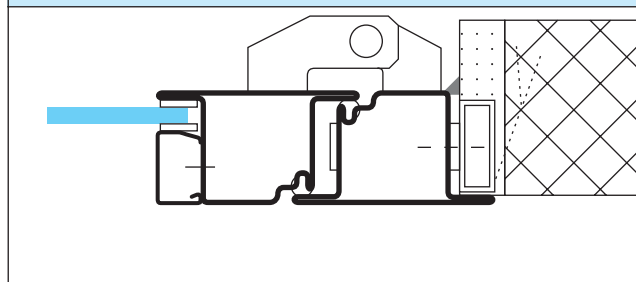

**PORTA AD 1 ANTA RESTAHL 50
RE 60 e RE 90**

MONTAGGIO IN LUCE

MONTAGGIO IN BATTUTA ESTERNA

MONTAGGIO IN BATTUTA INTERNA

INGOMBRO ANTA A 90°

**INGOMBRO A 90° CON
MANIGLIONE ANTIPANICO
A LEVA**

**INGOMBRO A 90° CON
MANIGLIONE ANTIPANICO
A BARRA**

PORTA A 2 ANTE RESTAHL 50 RE 60 e RE 90

MONTAGGIO IN LUCE

MONTAGGIO IN BATTUTA ESTERNA

MONTAGGIO IN BATTUTA INTERNA