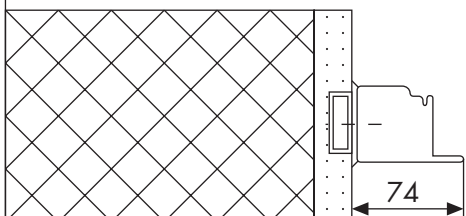

**PORTA AD 1 ANTA RESTAHL 50
RE 60 e RE 90**

MONTAGGIO IN LUCE

MONTAGGIO IN BATTUTA ESTERNA

MONTAGGIO IN BATTUTA INTERNA

INGOMBRO ANTA A 90°

**INGOMBRO A 90° CON
MANIGLIONE ANTIPANICO
A LEVA**

**INGOMBRO A 90° CON
MANIGLIONE ANTIPANICO
A BARRA**

PORTA A 2 ANTE RESTAHL 50 RE 60 e RE 90

MONTAGGIO IN LUCE

MONTAGGIO IN BATTUTA ESTERNA

MONTAGGIO IN BATTUTA INTERNA