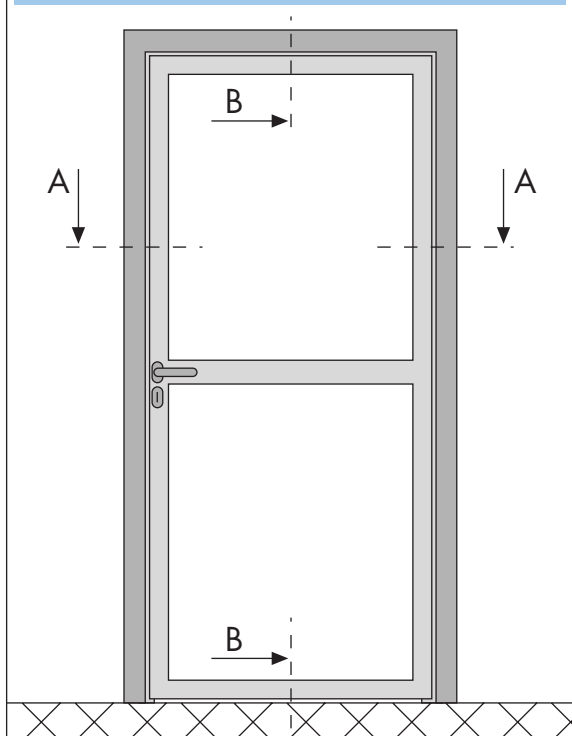

**PORTA AD 1 ANTA RESTAHL 50
RE 60 e RE 90**

MONTAGGIO IN LUCE

MONTAGGIO IN BATTUTA ESTERNA

MONTAGGIO IN BATTUTA INTERNA

INGOMBRO ANTA A 90°

**INGOMBRO A 90° CON
MANIGLIONE ANTIPANICO
A LEVA**

**INGOMBRO A 90° CON
MANIGLIONE ANTIPANICO
A BARRA**

PORTA A 2 ANTE RESTAHL 50 RE 60 e RE 90

MONTAGGIO IN LUCE

MONTAGGIO IN BATTUTA ESTERNA

MONTAGGIO IN BATTUTA INTERNA