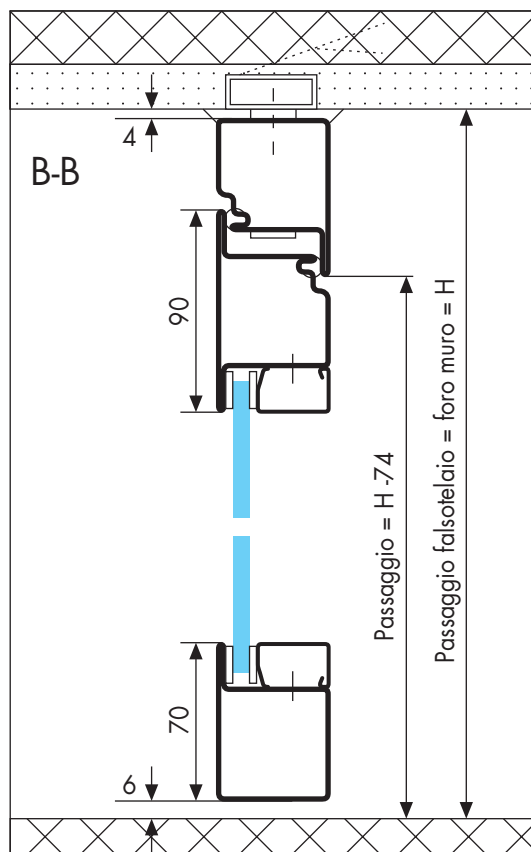

**PORTA AD 1 ANTA RESTAHL 50
RE 60 e RE 90**

MONTAGGIO IN LUCE

MONTAGGIO IN BATTUTA ESTERNA

MONTAGGIO IN BATTUTA INTERNA

INGOMBRO ANTA A 90°

**INGOMBRO A 90° CON
MANIGLIONE ANTIPANICO
A LEVA**

**INGOMBRO A 90° CON
MANIGLIONE ANTIPANICO
A BARRA**

PORTA A 2 ANTE RESTAHL 50 RE 60 e RE 90

MONTAGGIO IN LUCE

MONTAGGIO IN BATTUTA ESTERNA

MONTAGGIO IN BATTUTA INTERNA