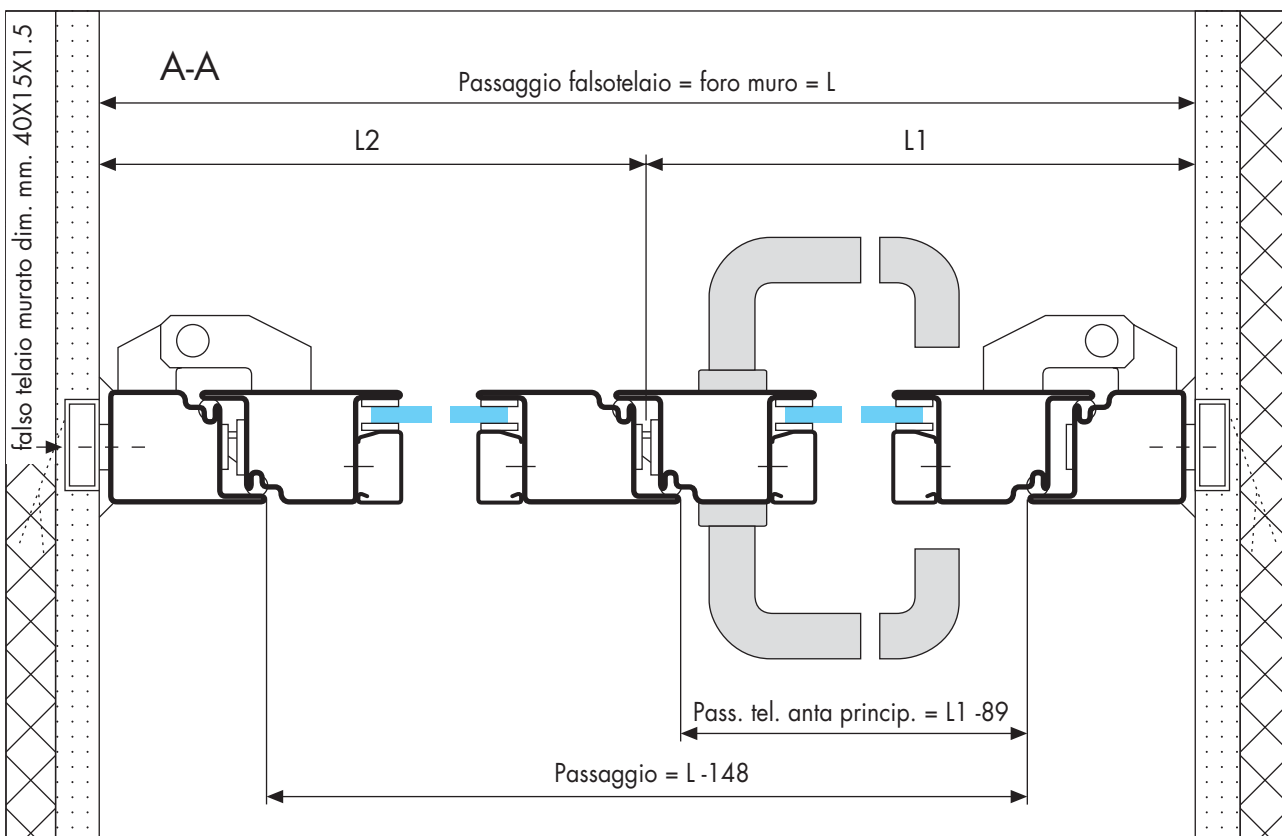

**PORTA AD 1 ANTA RESTAHL 50
RE 60 e RE 90**

MONTAGGIO IN LUCE

MONTAGGIO IN BATTUTA ESTERNA

MONTAGGIO IN BATTUTA INTERNA

INGOMBRO ANTA A 90°

**INGOMBRO A 90° CON
MANIGLIONE ANTIPANICO
A LEVA**

**INGOMBRO A 90° CON
MANIGLIONE ANTIPANICO
A BARRA**

PORTA A 2 ANTE RESTAHL 50 RE 60 e RE 90

MONTAGGIO IN LUCE

MONTAGGIO IN BATTUTA ESTERNA

MONTAGGIO IN BATTUTA INTERNA