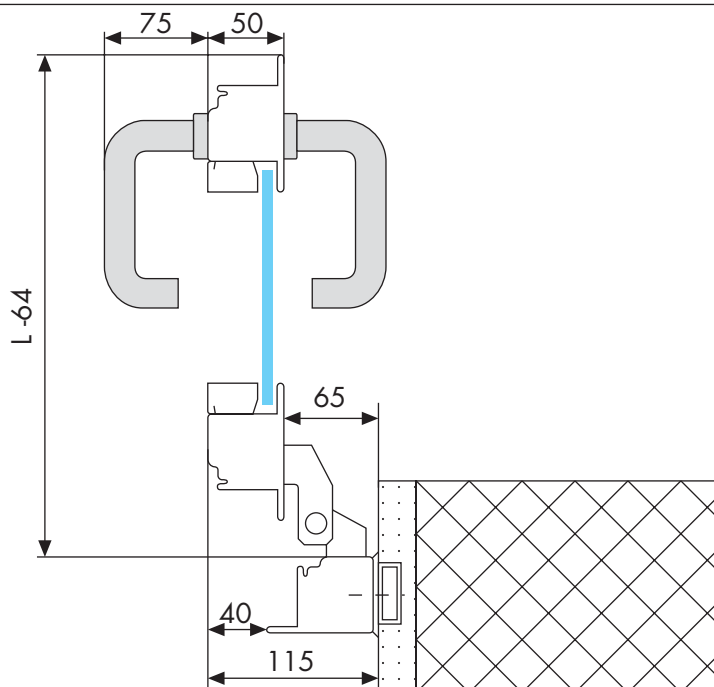

**PORTA AD 1 ANTA RESTAHL 50
RE 60 e RE 90**

MONTAGGIO IN LUCE

MONTAGGIO IN BATTUTA ESTERNA

MONTAGGIO IN BATTUTA INTERNA

INGOMBRO ANTA A 90°

**INGOMBRO A 90° CON
MANIGLIONE ANTIPANICO
A LEVA**

**INGOMBRO A 90° CON
MANIGLIONE ANTIPANICO
A BARRA**

PORTA A 2 ANTE RESTAHL 50 RE 60 e RE 90

MONTAGGIO IN LUCE

MONTAGGIO IN BATTUTA ESTERNA

MONTAGGIO IN BATTUTA INTERNA