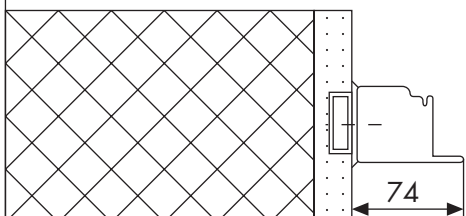

**PORTA AD 1 ANTA RESTAHL 50
RE 60 e RE 90**

MONTAGGIO IN LUCE

MONTAGGIO IN BATTUTA ESTERNA

MONTAGGIO IN BATTUTA INTERNA

INGOMBRO ANTA A 90°

**INGOMBRO A 90° CON
MANIGLIONE ANTIPANICO
A LEVA**

**INGOMBRO A 90° CON
MANIGLIONE ANTIPANICO
A BARRA**

PORTA A 2 ANTE RESTAHL 50 RE 60 e RE 90

MONTAGGIO IN LUCE

MONTAGGIO IN BATTUTA ESTERNA

MONTAGGIO IN BATTUTA INTERNA